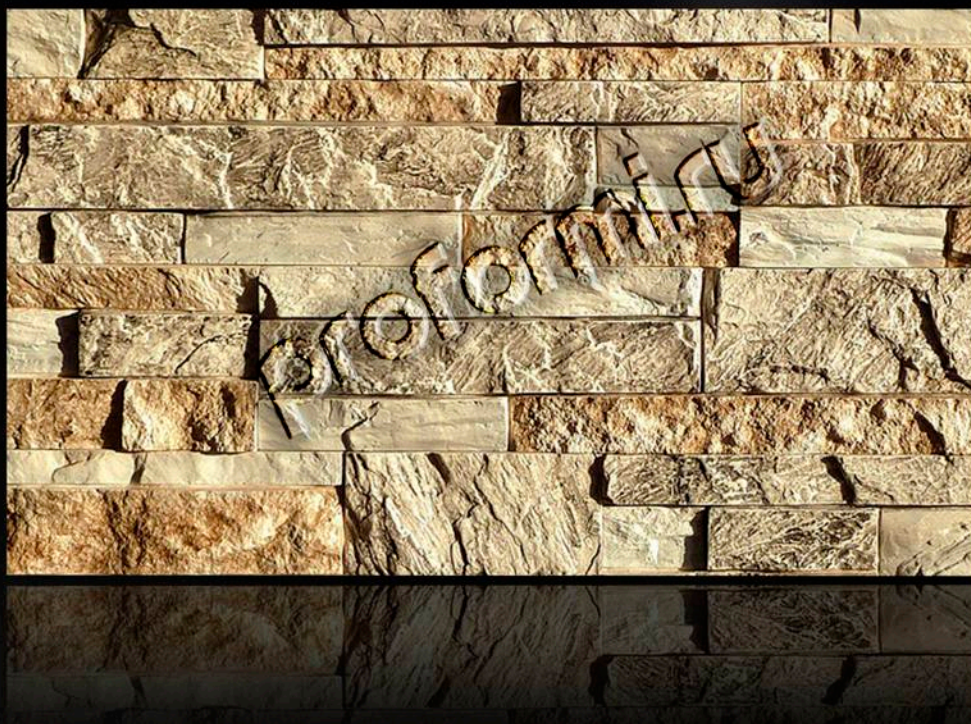

СЛАНЕЦ АЛЬПИЙСКИЙ

Габариты матрицы, мм: 420 x 320
Размер одной плитки, мм: 400 x 95 x 18
Количество плиток в форме: 3 шт.
Неповторяемость фактуры: 6 форм
(18 Элементов)

2290 руб/шт.

СЛАНЕЦ АЛЬПИЙСКИЙ ВНУТРЕННИЙ СТЫКОВОЙ УГОЛ

Габариты матрицы, мм: 370 x 320
Размер одной плитки, мм: 230 x 95 x 18 и 120 x 95 x 18
Количество плиток в форме: 6 шт.(3 пары стыковых углов)
Неповторяемость фактуры: 1 форма (3 пары элементов)

2290 руб/шт.