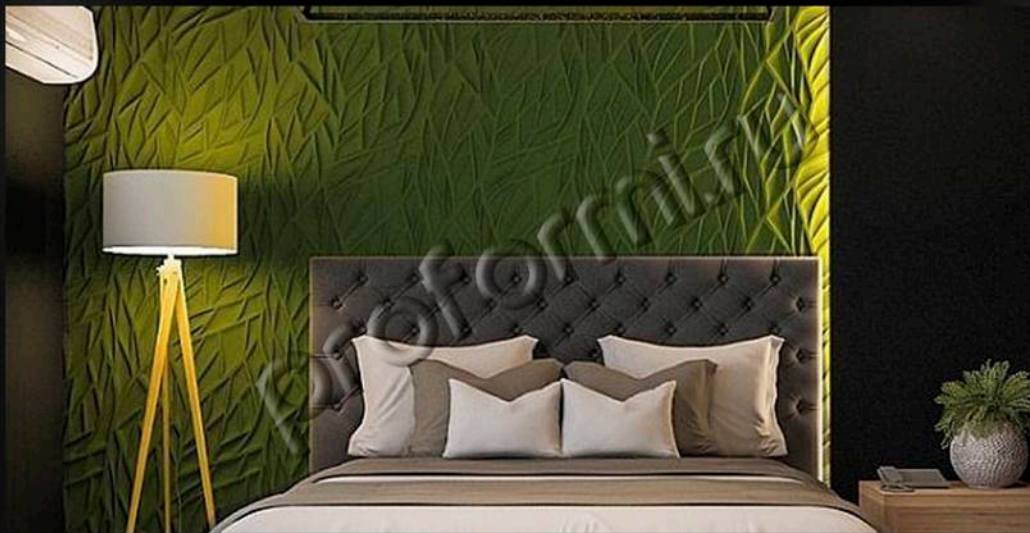

4000-6000 руб/шт.

**ФОРМА ДЛЯ 3D ПАНЕЛИ
«ШЁЛКОВАЯ ВОЛНА»**
РАЗМЕР ПОЛУЧАЕМОЙ ПАНЕЛИ: 500*500 ММ

3950 руб.

**ФОРМА ДЛЯ 3D ПАНЕЛИ
«MINERALS»**
РАЗМЕР ПОЛУЧАЕМОЙ ПАНЕЛИ: 500*500 ММ

3950 руб.

**ФОРМА ДЛЯ 3D ПАНЕЛИ
«НАТЯНУТАЯ КОЖА»**

РАЗМЕР ПОЛУЧАЕМОЙ ПАНЕЛИ: 500*500 ММ

3950 руб.

**ФОРМА ДЛЯ 3D ПАНЕЛИ
«ВИБРО»**

РАЗМЕР ПОЛУЧАЕМОЙ ПАНЕЛИ: 500*500 ММ

3950 руб.

**ФОРМА ДЛЯ 3D ПАНЕЛИ
«ДЕРЕВО»**

РАЗМЕР ПОЛУЧАЕМОЙ ПАНЕЛИ: 500*500 ММ

3950 руб.