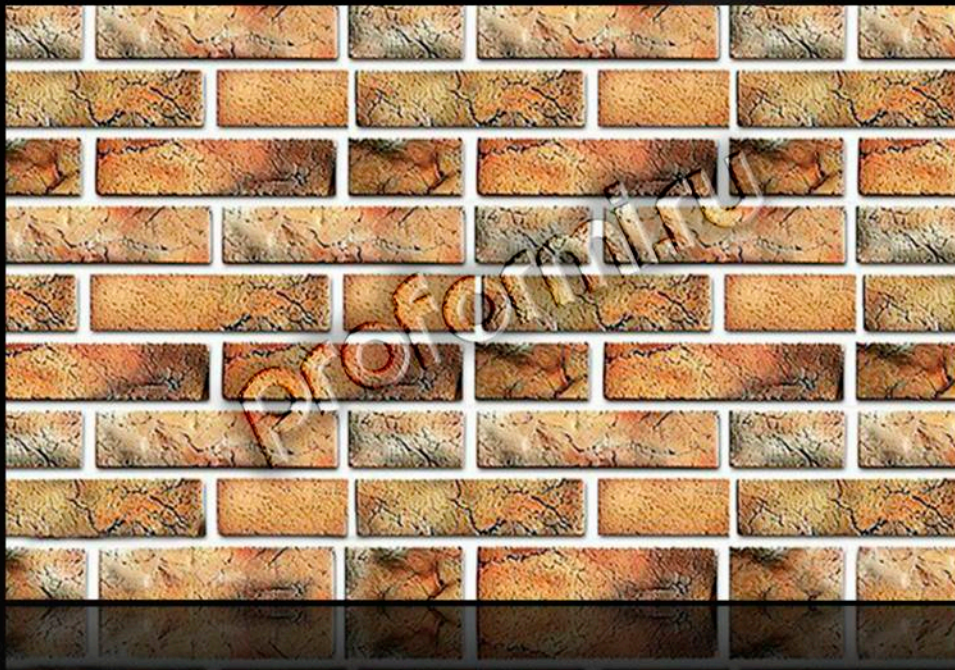

www.proformi.ru

КИРПИЧ РИМСКИЙ КЛИНКЕР

Габариты матрицы, мм: 480 x 270
Размер одной плитки, мм: 224 x 56 x 6
Количество плиток в форме: 8 шт.
Неповторяемость фактуры: 4 формы
(32 элемента)

1290 руб/шт.

КИРПИЧ СТАРИННЫЙ (ЛОФТ)